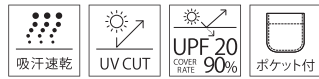

4.4オンス ドライレイヤードポロシャツ

# 00339-AYP

14colors 08size

人気のレイヤードポロのドライ素材

- 150g/m<sup>2</sup>メッシュ(4.4oz)
- ポリエステル100%

サイズ	SS	S	M	L	LL	3L	4L	5L
コード	51	01	02	03	04	06	09	47
身丈	62	65	68	71	74	77	80	82
身巾	44	47	50	53	56	60	64	68
肩巾	42	44	46	48	50	53	56	59
袖丈	19	20	21	22	23	25	26	27
ポケットサイズ	W10 × H11		W11 × H12			W11.5 × H12.5		